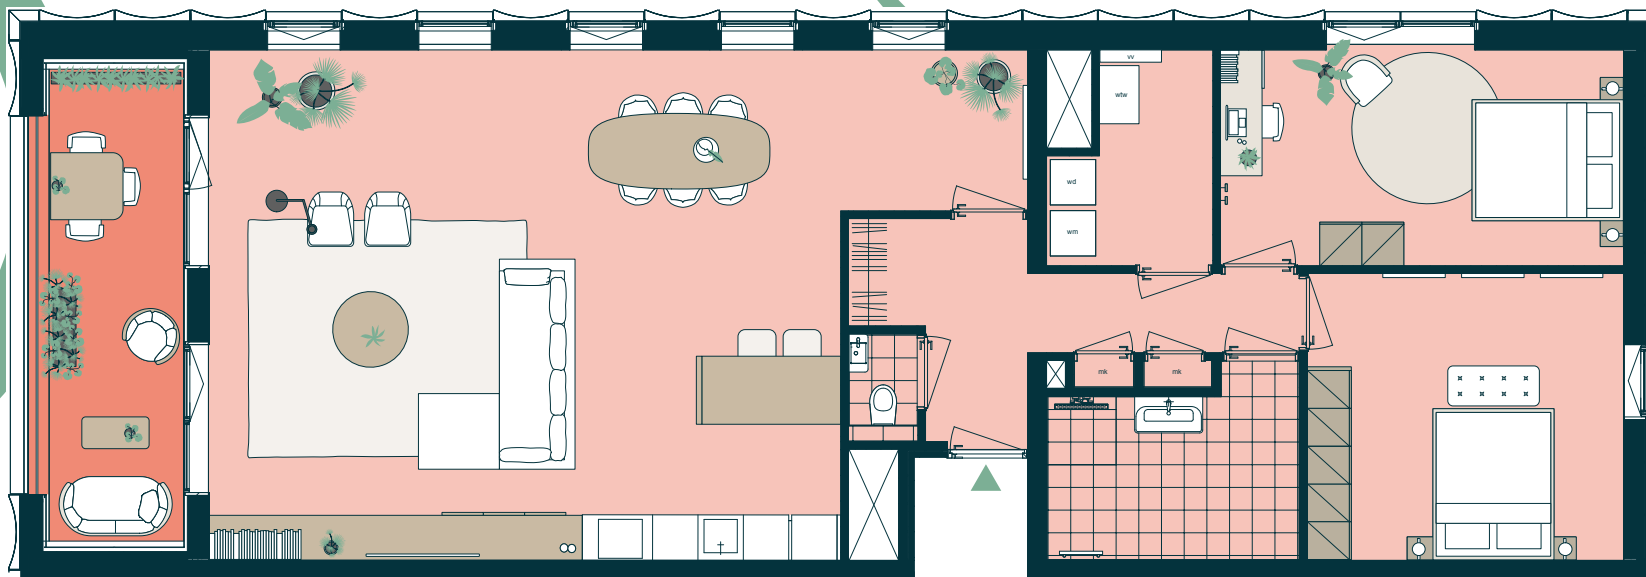

0 1 2 3 4 5 m

Aan deze sfeerplattegrond kunnen geen rechten worden ontleend. In de technische tekening staat de exacte uitvoering van de keuken, de badkamer en het toilet.

## MUNTKANTOOR

- 3<sup>E</sup> T/M 9<sup>E</sup> VERDIEPING
- 3 KAMERS
- 120 M<sup>2</sup> (GBO)
- 1 LOGGIA 13M<sup>2</sup> - WEST